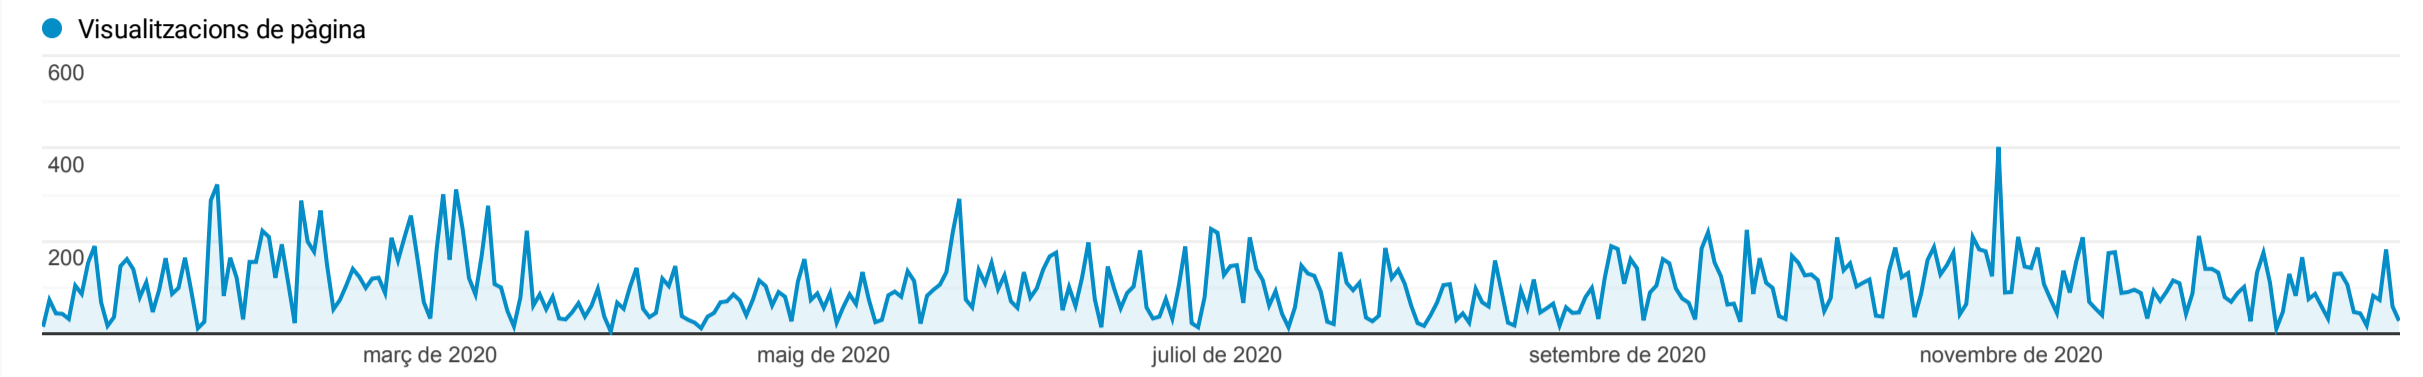

Visió general

Tots els usuaris
100,00 % Visualitzacions de pàgina

1 de gen. 2020 - 31 de des. 2020

Visió general

Visualitzacions de pàgina 37.427	Visualitzacions de pàgina úniques 22.346	Temps mitjà a la pàgina 00:00:50	Percentatge de rebots 38,07 %	Percentatge de sortides 25,07 %
--	--	--	---	---